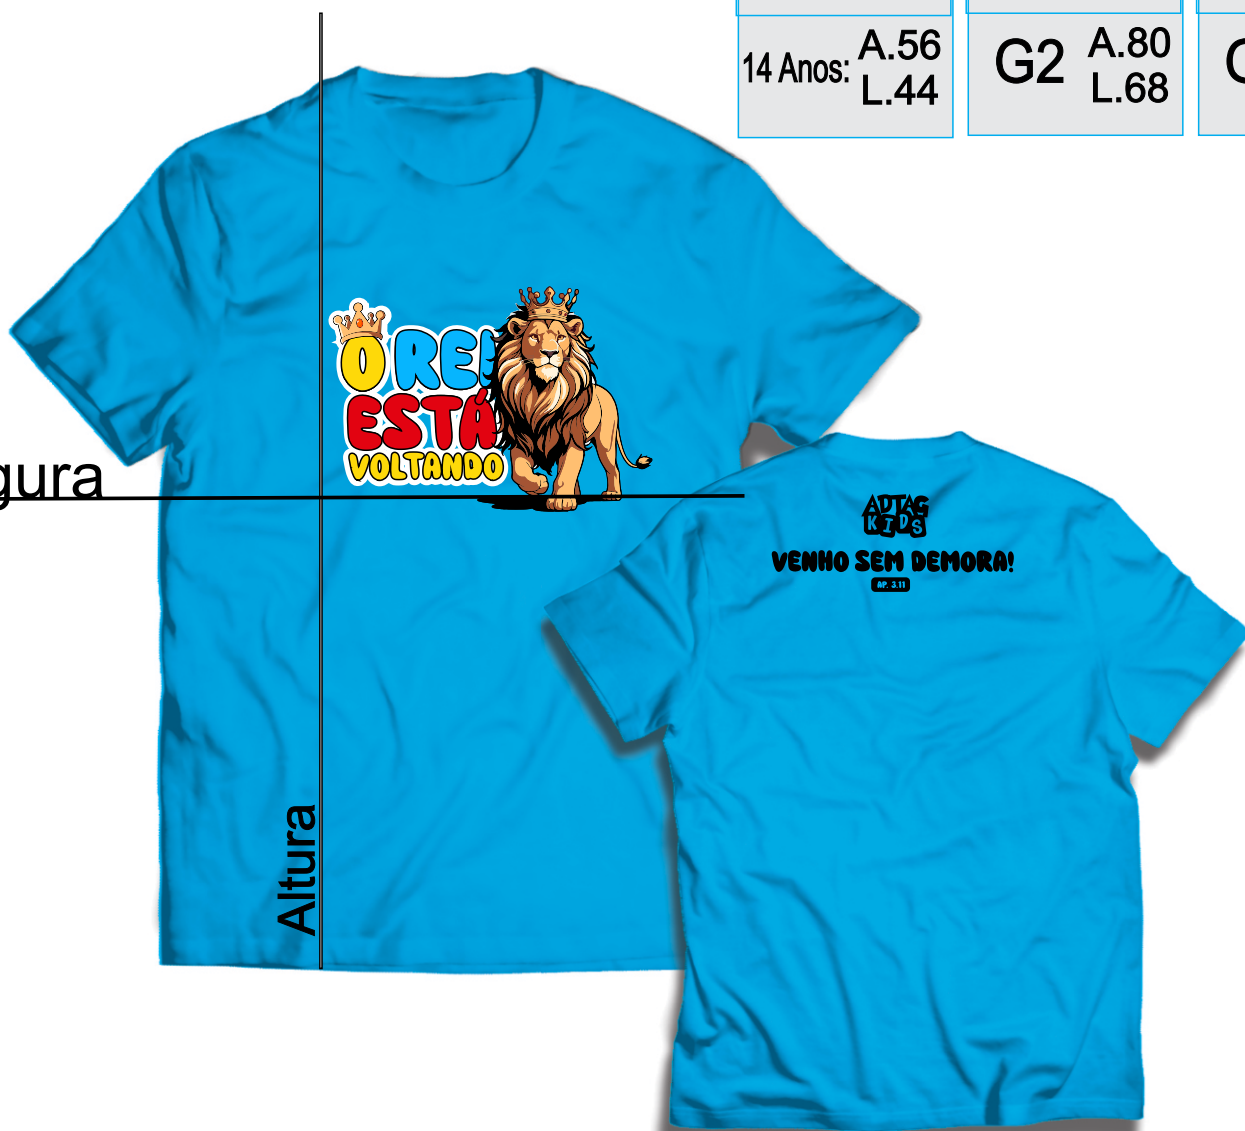

Hut Wear

INFANTIL	CAMISETA	T- SHIRTS
1 Ano: A.40 L.30	PP A.60 L.46	
2 Anos: A.42 L.32	P A.64 L.50	P A.56 L.47
4 Anos: A.46 L.34	M A.66 L.52	M A.60 L.51
6 Anos: A.48 L.36	G A.72 L.54	G A.64 L.54
8 Anos: A.50 L.38	GG A.74 L.58	GG A.68 L.57
10 Anos: A.52 L.40	EXG A.76 L.62	EXG A.68 L.60
12 Anos: A.54 L.42	G1 A.78 L.66	G1 A.70 L.62
14 Anos: A.56 L.44	G2 A.80 L.68	G2 A.72 L.64

Largura

Altura